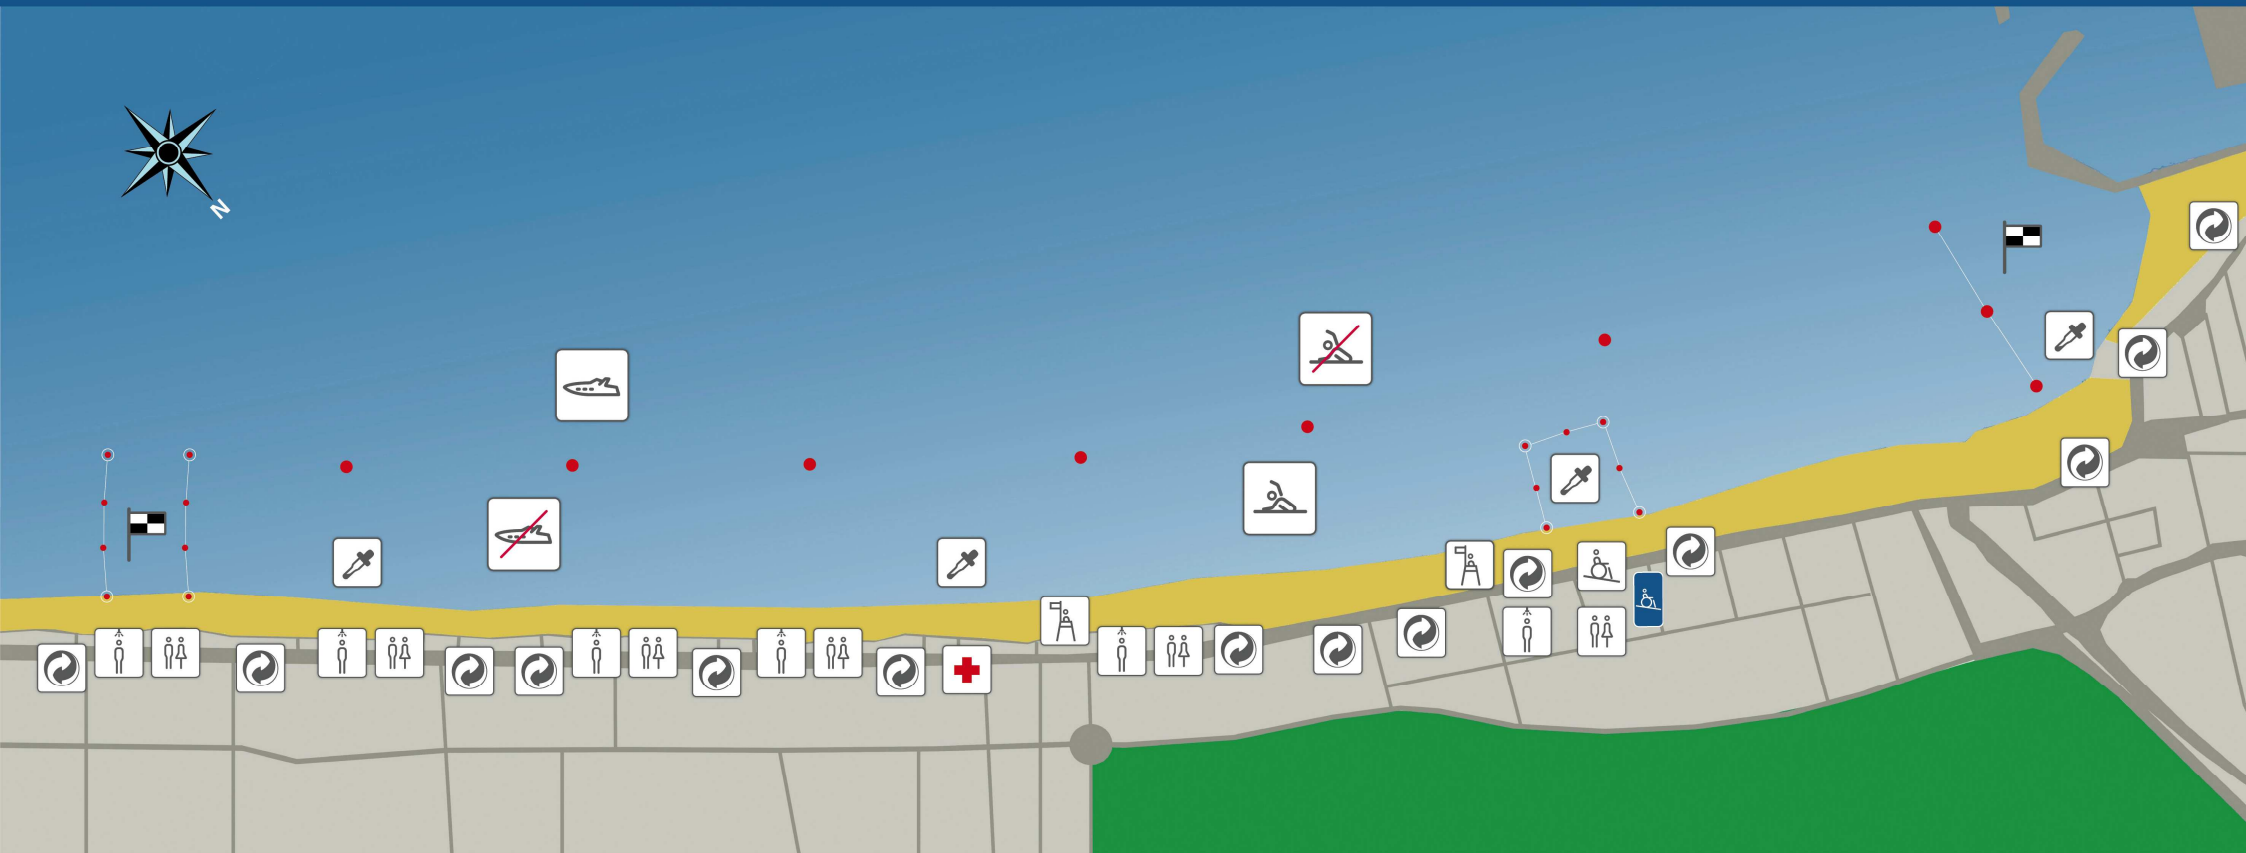

Platja de Palma (Arenal oest)

PALMA 00101

Lloc de socors
Puesto de socorro
First-aid Station
Rettungsposten

Dutxa
Ducha
Shower
Dusche

Serveis
Servicios
W.C.
W.C.

Punt d'accessibilitat
Punto de accesibilidad
Accessibility point
Behindertenzugang

Punt de reciclatge
Punto de reciclaje
Recycling point
Sammelstelle für
recyclingmüll

Punt d'anàlisi de l'algua
Punto de análisis del agua
Water test point
Stelle zur entnahme von
wasserproben

Torre de vigilància
Torre de vigilancia
Life-guard tower
Wachturm

11 - 17 h.

1 Maig | Mayo | May
14 Juny | Junio | June
16-30 Setembre | Septiembre | September

10 - 18 h.

15 Setembre | Septiembre | September