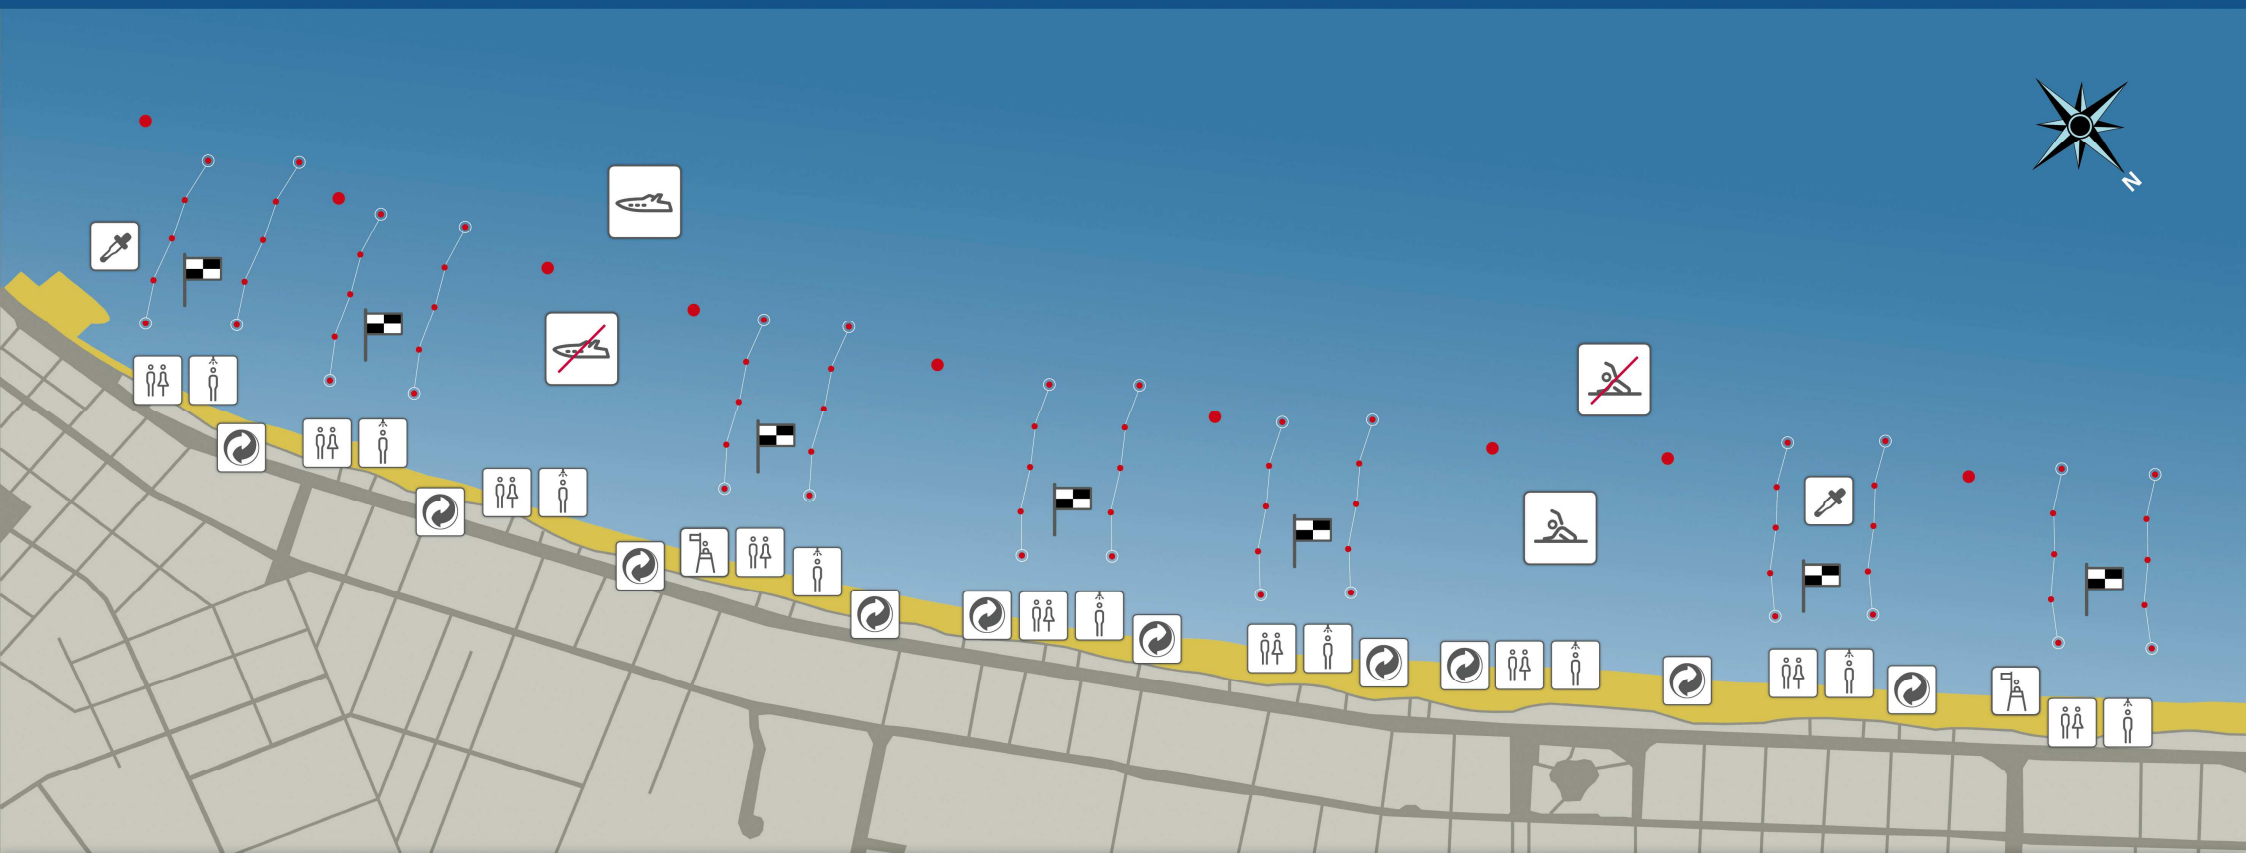

Platja de Palma (Arenal est)

PALMA 00101

Lloc de socors
Puesto de socorro
First-aid Station
Rettungsposten

Dutxa
Ducha
Shower
Dusche

Serveis
Servicios
W.C.
W.C.

Punt d'accessibilitat
Punto de accesibilidad
Accessibility point
Behindertenzugang

Punt de reciclatge
Punto de reciclaje
Recycling point
Sammelstelle für
recyclingmüll

Punt d'anàlisi de l'aigua
Punto de análisis del agua
Water test point
Stelle zur entnahme von
wasserproben

Torre de vigilància
Torre de vigilancia
Life-guard tower
Wachturm